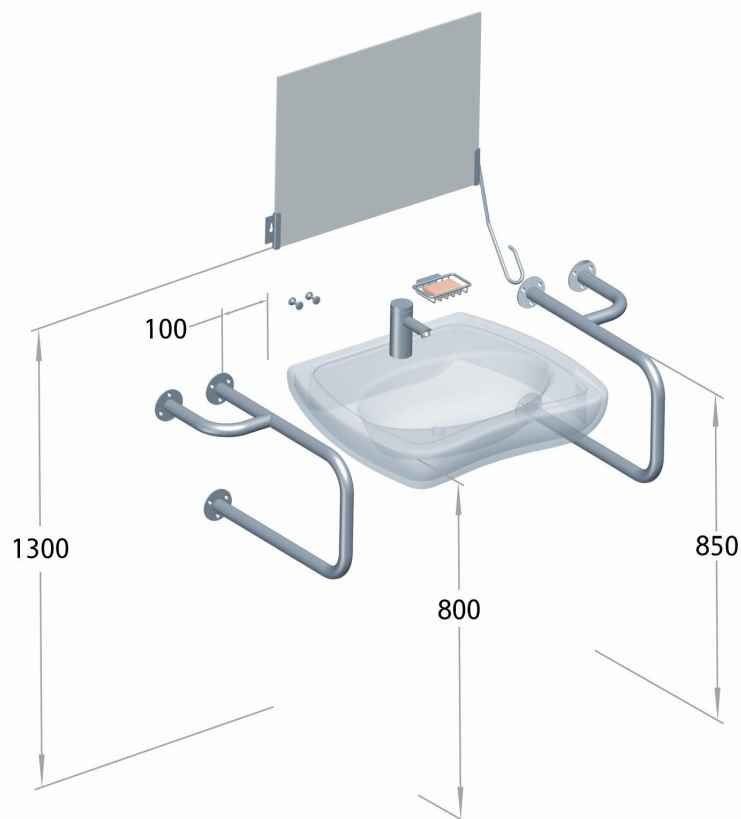

Karta projektowa, umywalka - Lehnen Funktion

Opis produktu	Nr katalogowy	Ilość
Poręcz umywalkowa - prawa długość: 500 mm	10 401 12	1
Poręcz umywalkowa - lewa długość: 500 mm	10 401 22	1
Zestaw do lustra uchylnego - prawy przewidziany do lustra o wymiarach: 600 x 450 x 6 mm	16 005 10	1
Haczyk ozdobny	11 256 00	1
Mydelniczka	11 151 00	1
Umywalka – Nova Top Bez Barrier (Sanitec Koło) wymiary: 650 x 560 mm	68465	1